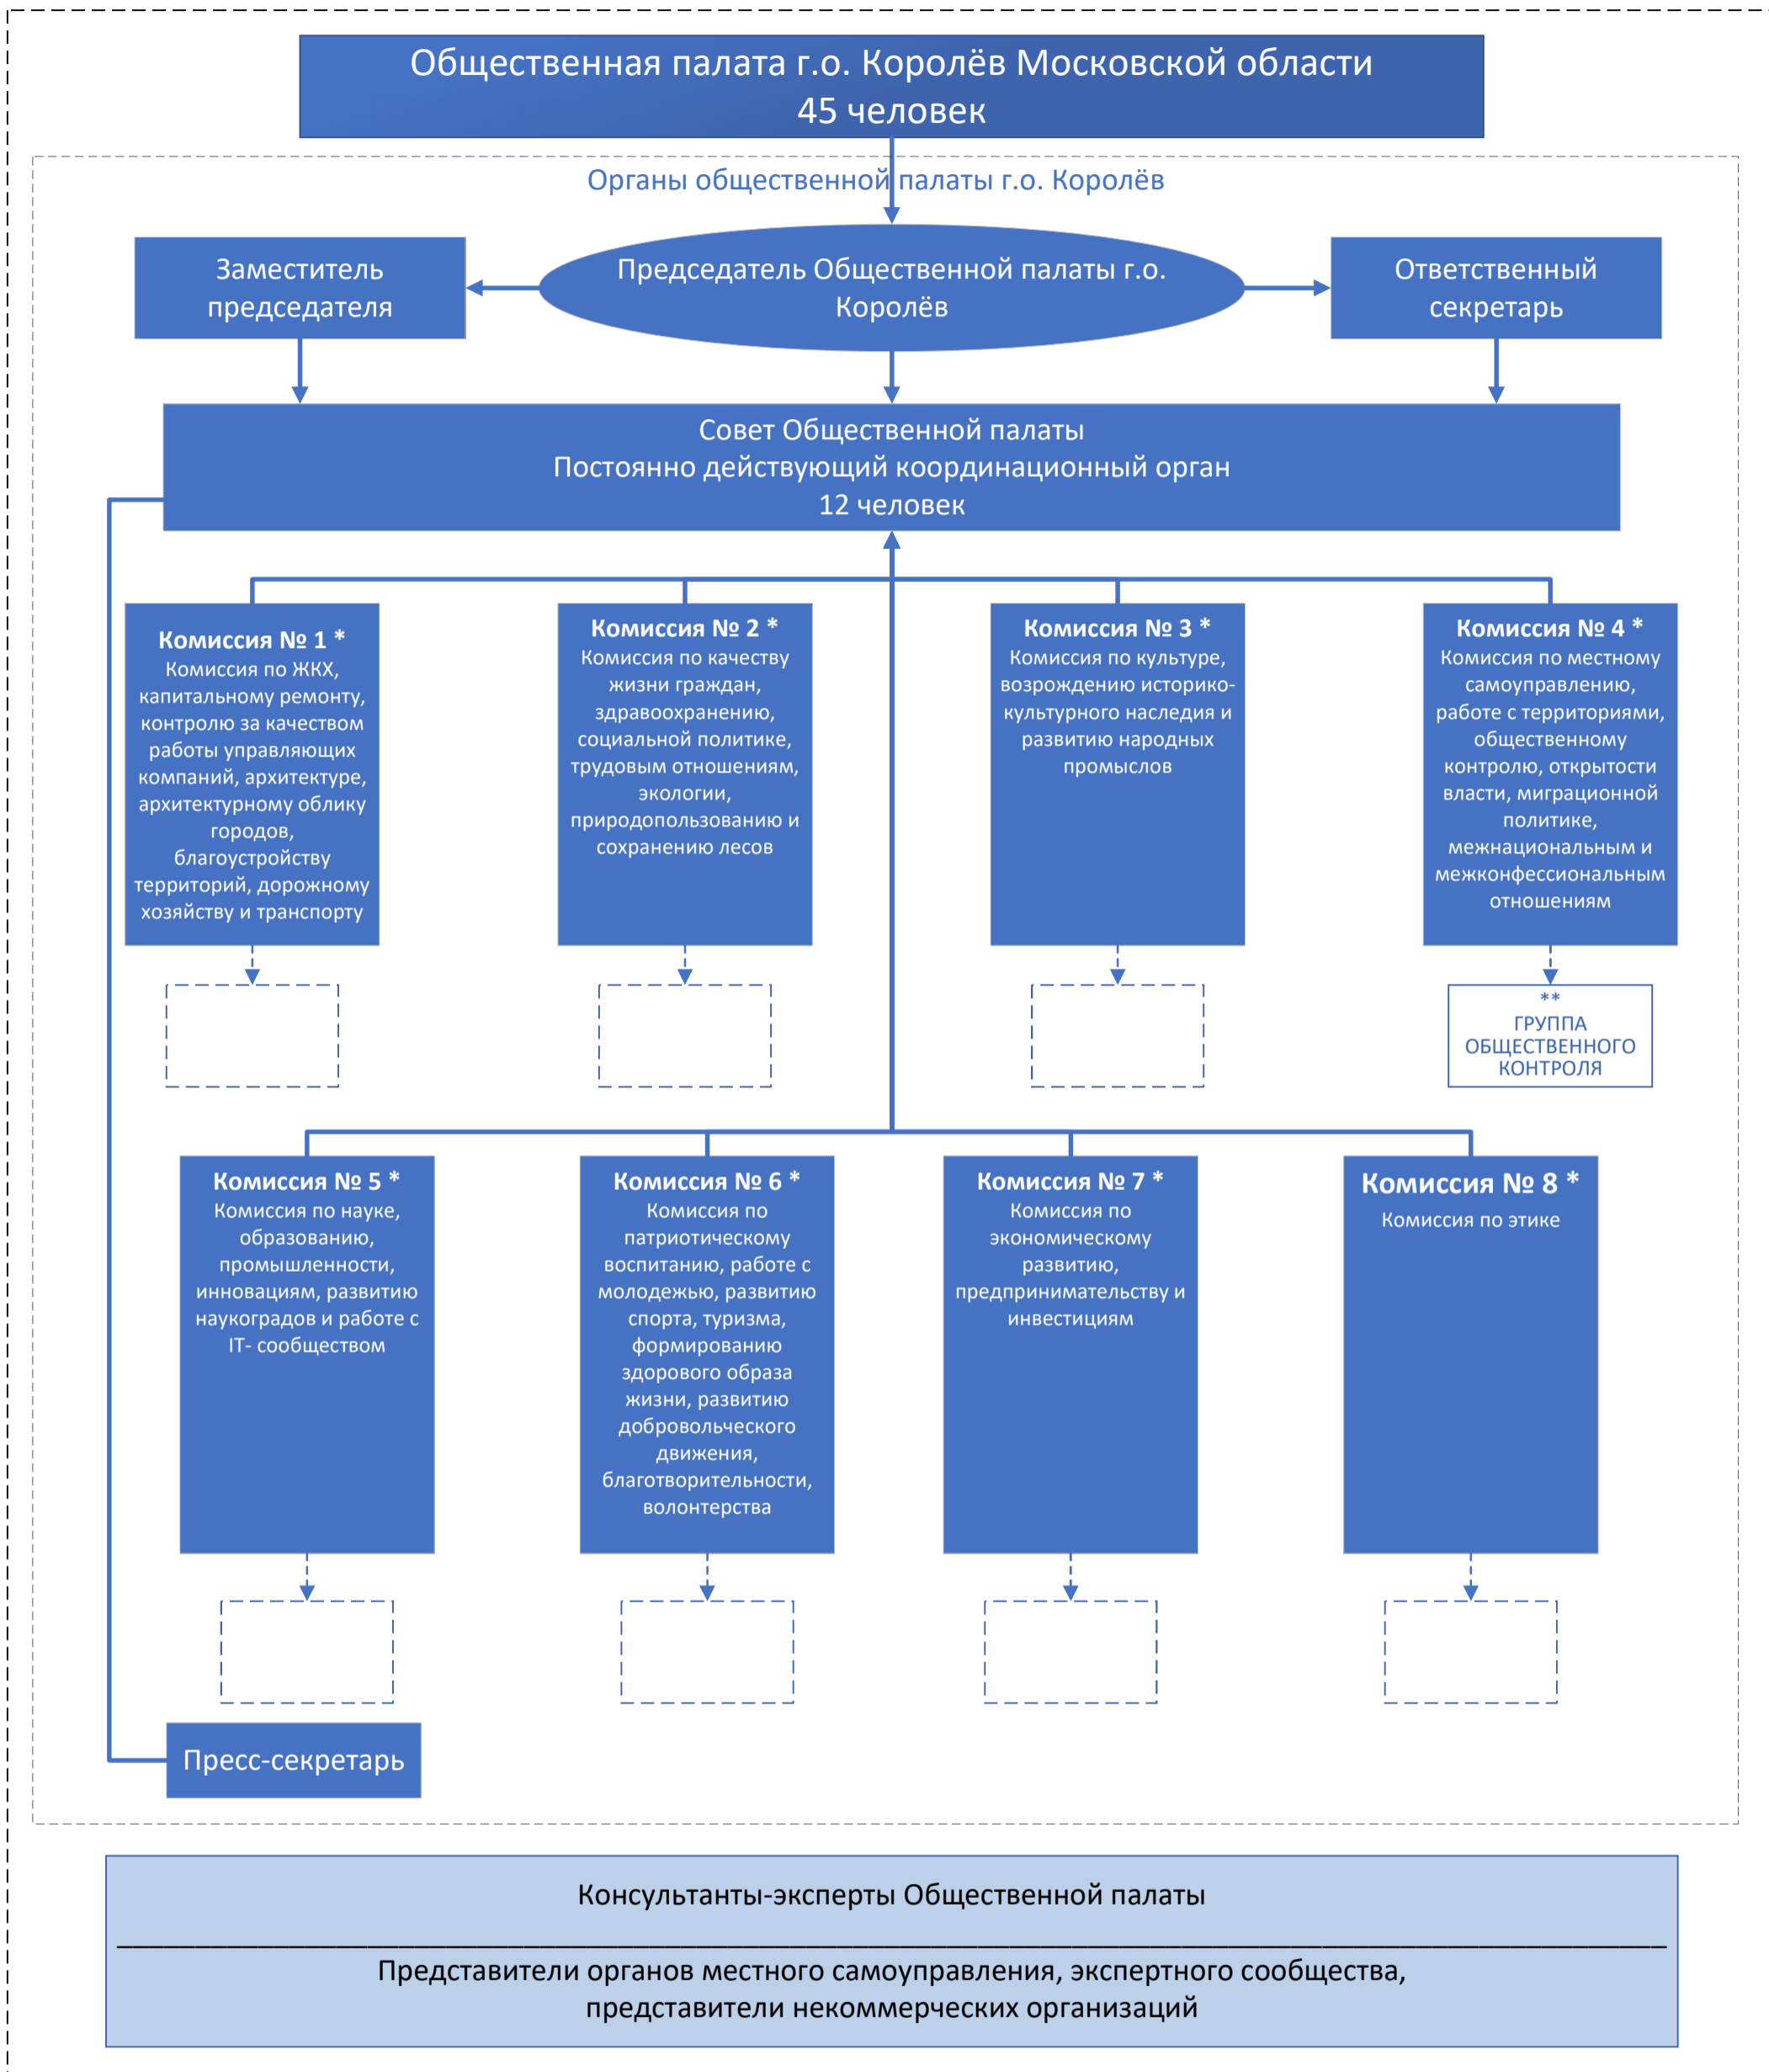

Организационная структура Общественной палаты
г.о. Королёв Московской области

* Тематические комиссии сформированы в соответствии с наиболее важными направлениями экономического и социального развития г.о. Королёв

** Рабочие группы предназначены для проведения общественной экспертизы проектов НПА (являются временным рабочим органом)